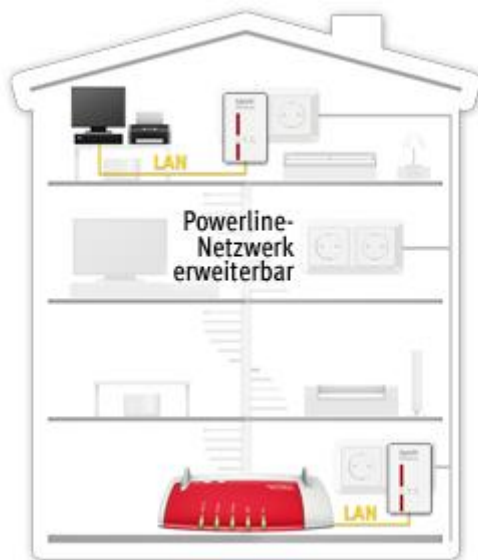

**FRITZ! Powerline 500E** změní běžnou elektrickou zásuvku v bezpečné a rychlé připojení k síti. Sada se skládá ze dvou adaptérů, a umožňuje přenosovou rychlost až 500 Mbit/s přes elektrickou síť 220V. Pomocí dalších Powerline adaptérů lze kdykoliv připojit jakákoliv síťová zařízení, bez použití kabelů.

### FRITZ!Powerline 500E v přehledu

- FRITZ!Powerline rozšíří stávající síť LAN přes elektrické vedení 220V bez použití kabelů.
- Lze připojit FRITZ!Box, PC, tiskárny, TV, stereo, herní konzole, přehrávače médií a další síťová zařízení.
- K dispozici v praktické sadě dvou adaptérů.
- Optimalizováno pro rodinu produktů FRITZ!
- Přenosová rychlost až 500 Mbit / s.
- Rozsah až 500m v domovní elektrické síti 220V.
- Připraven k použití bez nutnosti instalace software.
- Bezpečný šifrovaný přenos dat.
- Kompaktní konstrukce s malými rozměry.
- Jednoduché ovládání přes uživatelské rozhraní.

### Použití v budově

- Síť LAN je rozšířena přes stávající elektrické vedení.
- Snadná instalace bez použití kabelů.
- Každá zásuvka může být připojen k síti.
- Další adaptéry lze snadno a bezpečně integrovat do sítě pouhým stisknutím tlačítka
- Alternativa pro architektonicky náročné podmínky
- Vysokorychlostní síť pro video, hlasové a datové aplikace.

## Ovládání

- FRITZ!Powerline 500E je ideální pro FRITZ! Uzavřeno Box rodiny.
- FRITZ!Powerline zapojte do zásuvky a pomocí kabelu LAN připojte k FRITZ!Box.
- Druhý FRITZ!Powerline také zapojte do zásuvky a pomocí kabelu LAN připojte do terminálu, např. PC, tiskárna, atd.
- Powerline LED přepne na zelenou, když je připojen v síti.
- Další adaptéry jednoduše a zabezpečeně připojíte pomocí tlačítka.
- Pokročilé funkce FRITZ!Powerline jsou na webu [avm.de](http://avm.de) / Powerline (Windows 7, Vista a XP).