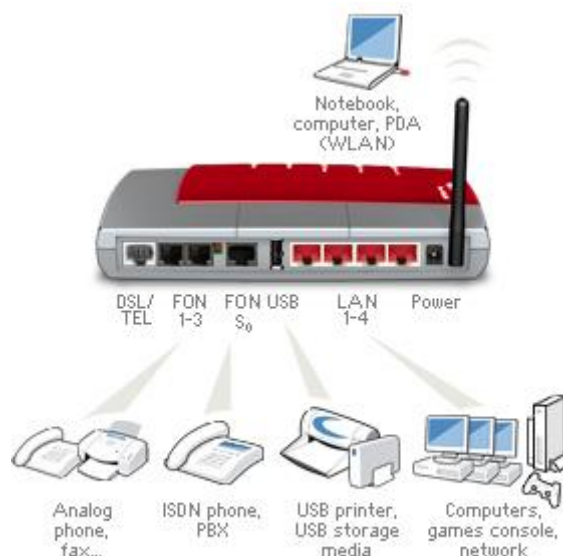

Možnosti zapojení

- Porty pro 3 analogové zařízení (telefony, faxy, záznamníky).
- Jeden ISDN port až pro 8 ISDN zařízení (telefony, pbx, atd.)
- Možnost volby připojení DSL + ISDN nebo DSL + analogová pevná linka nebo samostatné DSL nebo internet zakončený LAN portem
- Port pro USB příslušenství (např. tiskárny, pevné disky) pro sdílení těchto zařízení (USB host). Až tři připojitelná zařízení.
- 4 x Ethernet (10/100 Base-T) pro připojení a zasítování počítačů, herních konzolí (např. X-Box, Playstation) nebo síťového hubu / switchu (pro připojení dalších počítačů).
- LAN1 port lze změnit na WAN port pro připojení k internetu ukončenému LAN konektorem.
- WLAN bezdrátová síť dle 802.11b (11 Mbit/s), 802.11g (54 Mbit/s) a 802.11g++ (125 Mbit/s).
- WLAN šifrování pomocí WPA2, WPA, WEP-64 nebo WEP-128.
- Vypínač pro WLAN.

Connectivity example shows FRITZ!Box Fon WLAN 7170